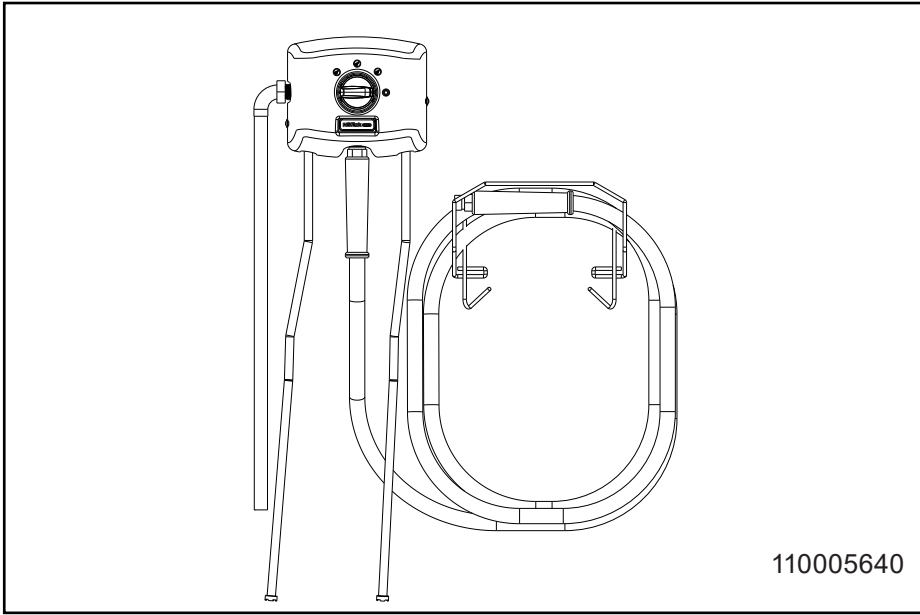

Installation