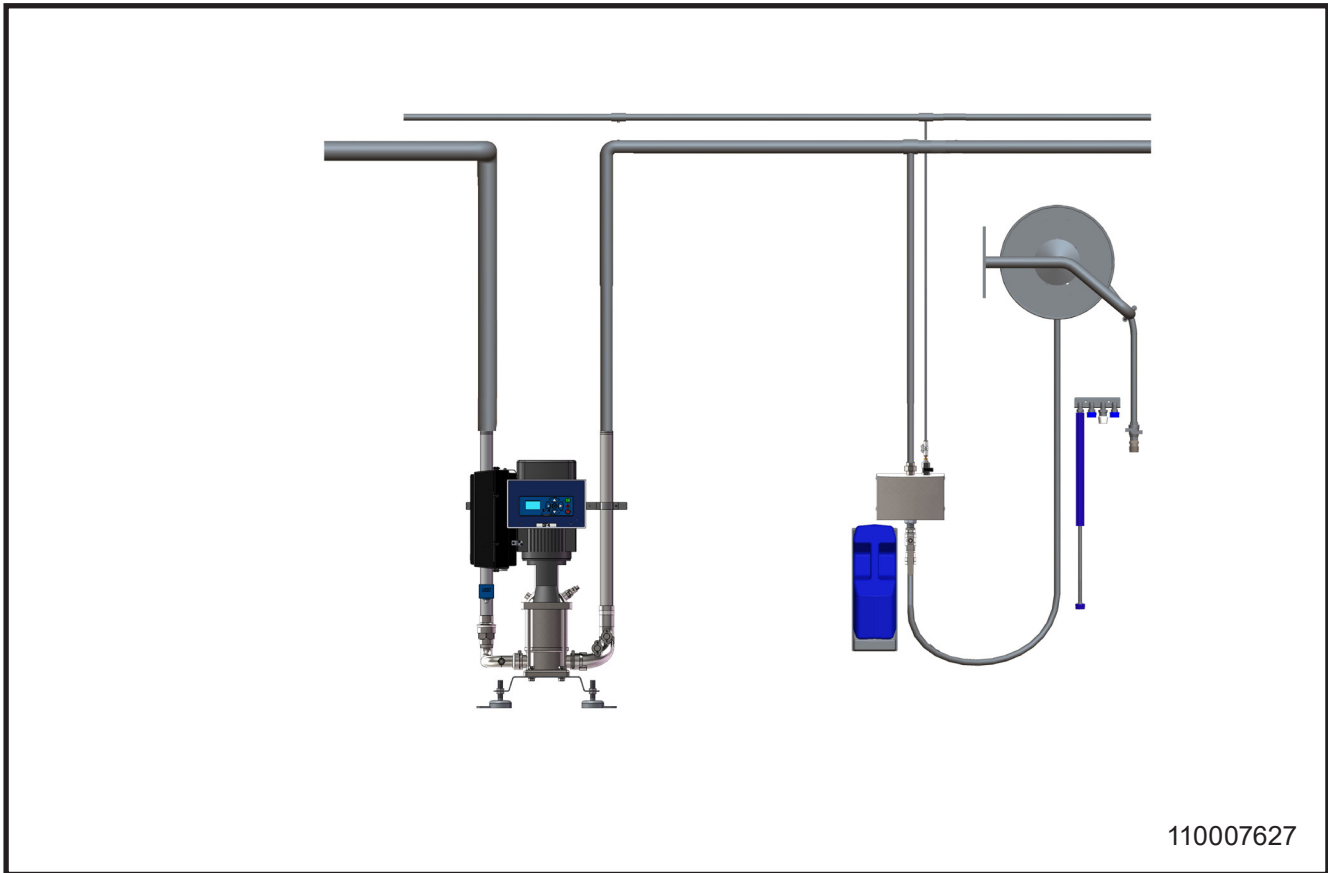

Installation

110007627