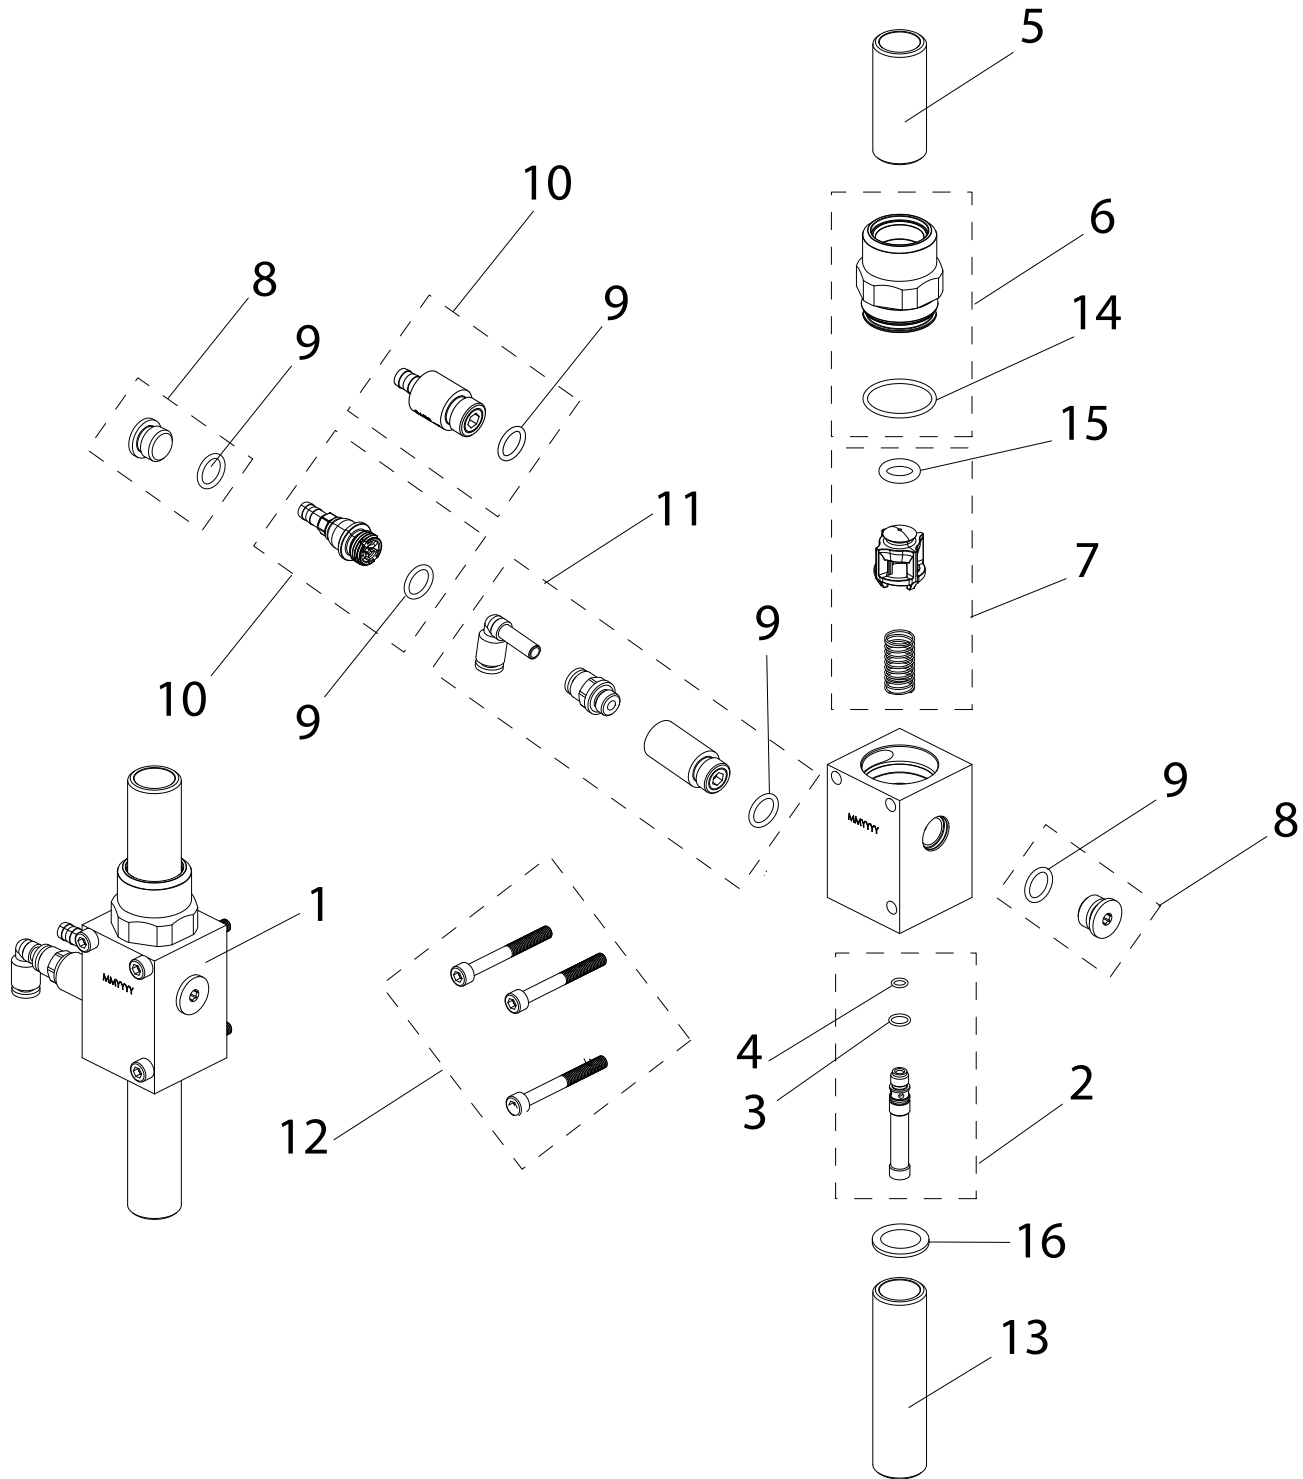

Spare part List
Ersatzteile
Pièces de rechange
Piezas de requesto

HYBRID YETI TW, HP, PD

110007614B

Pos./Ref. Nr. No.	Description Beschreibung Désignation Designación	TW	HP	PD
1	110007116 Cover complete	1	1	1
2	See page 78, block complete			
3	110007099 Air complete	1	1	1
4	110007100 Air regulator, complete	1	1	1
5	110008603 Back plate	1	1	1
6	0607929 Screw kit			
7	110007097 (110000847) Screw kit			

HYBRID YETI (block complete)

110008740D

Pos./Ref.	Nr. No.	Description Beschreibung Désignation Designación	TW	HP	PD
1	110007677	Block complete TW	1		
1	110007678	Block complete HP		1	
1	110007679	Block complete PD			1
2	110007686	Injector kit TW	1		
2	110007687	Injector kit HP		1	
2	110007688	Injector kit PD			1
3	110007096 (110004887)	O-ring kit			
4	110007096 (110004888)	O-ring kit			
5	0608106	Pipe	1	1	1
6	110008767	Inlet nipple complete	1	1	1
7	110008772	Water Non return valve complete	1	1	1
8	110002306	Plug incl. o-ring	1	1	2
9	110007096 (110002952)	O-ring kit			
10	110004434	Plast chemical non return valve	1	1	
10	110001102	Steel chemical non return valve		1	
11	110007136	Air non return valve 90° fitting	1	1	1
12	110007097 (11000526)	Screw kit			
13	110005029	Pipe	1	1	1
14	110007096 (0600079)	O-ring kit			
15	110007096 (110008303)	O-ring kit			
16	110007096 (110004076)	O-ring kit			

	English	Deutsch	Français	Español
A	Air supply	Lufteingang	Alimentation air	Suministro de aire
B	Ball valve	Kugelventil	Clapet à bille	Válvula esférica
C	Check valve	Contraventil	Soupape de non retour	Válvula de retención
COV	Change over valve	Umschaltventil	Robinet coupleur	Válvula de conmutación
D	Outlet	Ausgang	Sortie	Salida
E	Ejector	Ausstoß	Ejecteur	Eyector
HC	Hose connection	Schlauchverbindung	Connexion flexible	Conexión de tubo flexible
OF	Orifice	Blende	Orifice	Orificio
PR	Pressure regulator	Druckregler	Régulateur de pression	Régulador de presión
W	Water inlet	Wassereinflaßrohr	Admission d'eau	Toma de agua