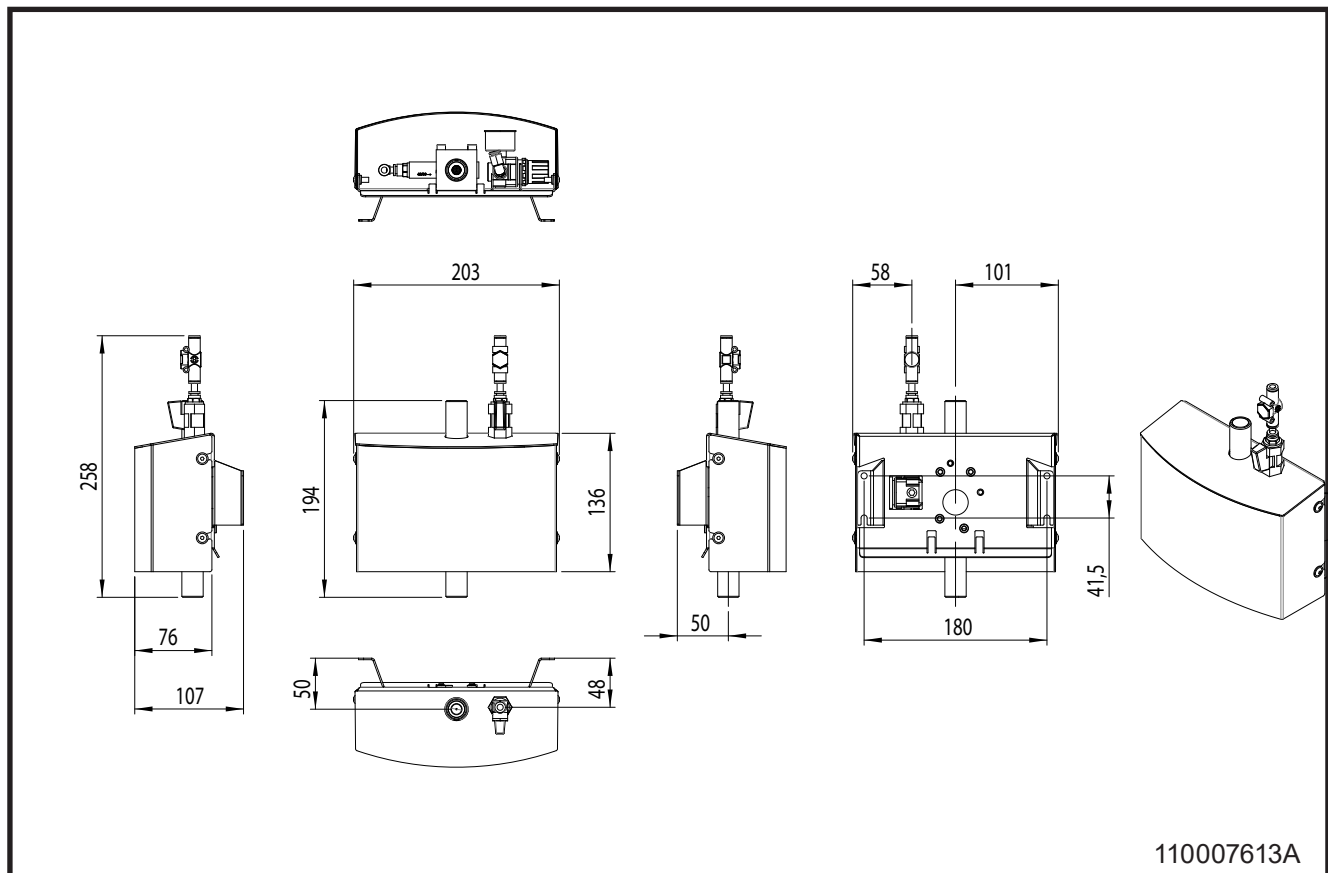

110007613A