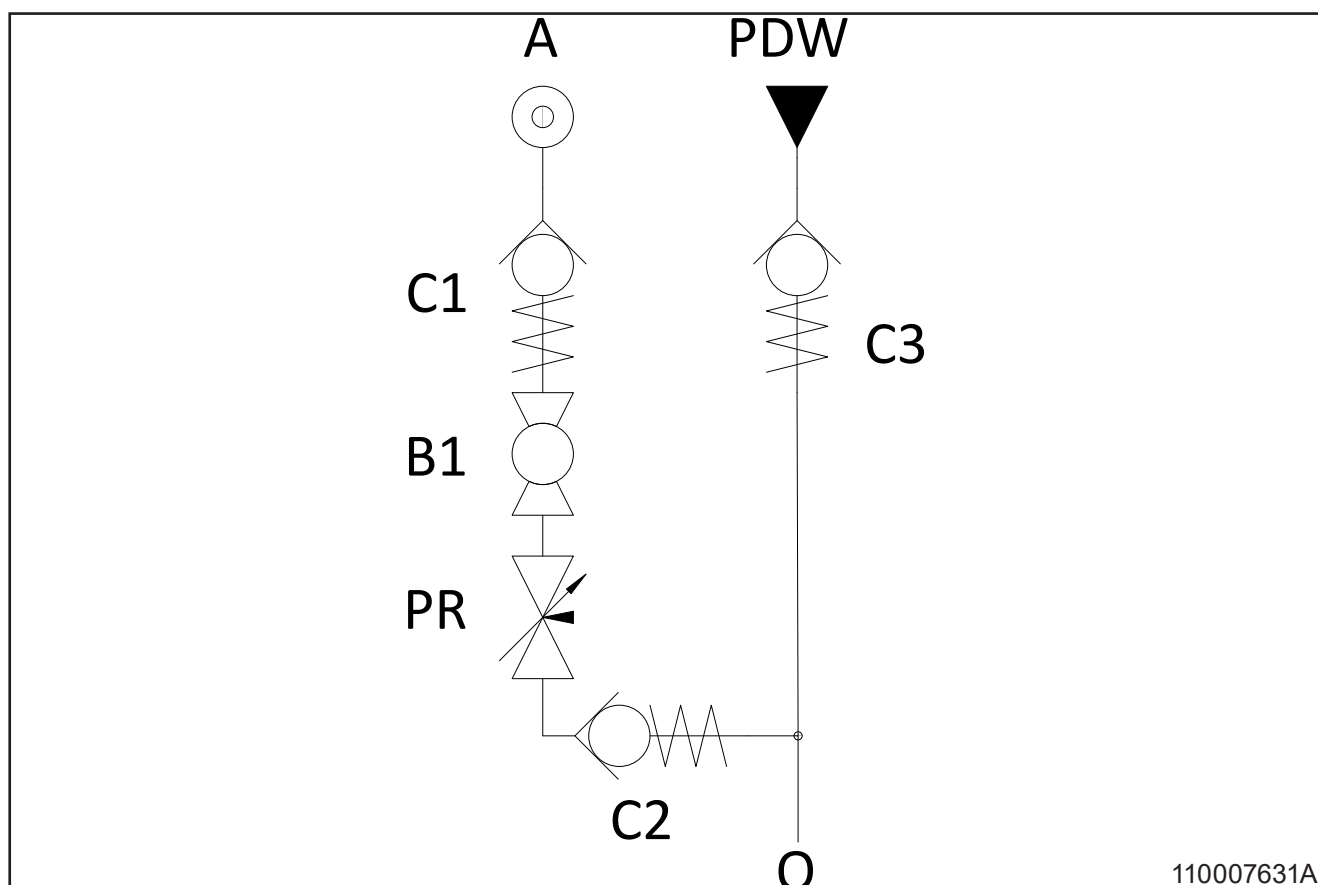

Spare part List
Ersatzteile
Pièces de rechange
Piezas de requesto

HYBRID YETI TW, HP, PD

110007614B

Pos./Ref. Nr. No.	Description Beschreibung Désignation Designación	TW	HP	PD
1	110007116 Cover complete	1	1	1
2	See page 78, block complete			
3	110007099 Air complete	1	1	1
4	110007100 Air regulator, complete	1	1	1
5	110008603 Back plate	1	1	1
6	0607929 Screw kit			
7	110007097 (110000847) Screw kit			

HYBRID YETI (block complete)

110008740D

Pos./Ref.	Nr. No.	Description Beschreibung Désignation Designación	TW	HP	PD
1	110007677	Block complete TW	1		
1	110007678	Block complete HP		1	
1	110007679	Block complete PD			1
2	110007686	Injector kit TW	1		
2	110007687	Injector kit HP		1	
2	110007688	Injector kit PD			1
3	110007096 (110004887)	O-ring kit			
4	110007096 (110004888)	O-ring kit			
5	0608106	Pipe	1	1	1
6	110008767	Inlet nipple complete	1	1	1
7	110008772	Water Non return valve complete	1	1	1
8	110002306	Plug incl. o-ring	1	1	2
9	110007096 (110002952)	O-ring kit			
10	110004434	Plast chemical non return valve	1	1	
10	110001102	Steel chemical non return valve		1	
11	110007136	Air non return valve 90° fitting	1	1	1
12	110007097 (11000526)	Screw kit			
13	110005029	Pipe	1	1	1
14	110007096 (0600079)	O-ring kit			
15	110007096 (110008303)	O-ring kit			
16	110007096 (110004076)	O-ring kit			

	English	Deutsch	Français	Español
A	Air supply	Lufteingang	Alimentation air	Suministro de aire
B	Ball valve	Kugelventil	Clapet à bille	Válvula esférica
C	Check valve	Contraventil	Soupape de non retour	Válvula de retención
COV	Change over valve	Umschaltventil	Robinet coupleur	Válvula de conmutación
D	Outlet	Ausgang	Sortie	Salida
E	Ejector	Ausstoß	Ejecteur	Eyector
HC	Hose connection	Schlauchverbindung	Connexion flexible	Conexión de tubo flexible
OF	Orifice	Blende	Orifice	Orificio
PR	Pressure regulator	Druckregler	Régulateur de pression	Régulador de presión
W	Water inlet	Wassereinflaßrohr	Admission d'eau	Toma de agua