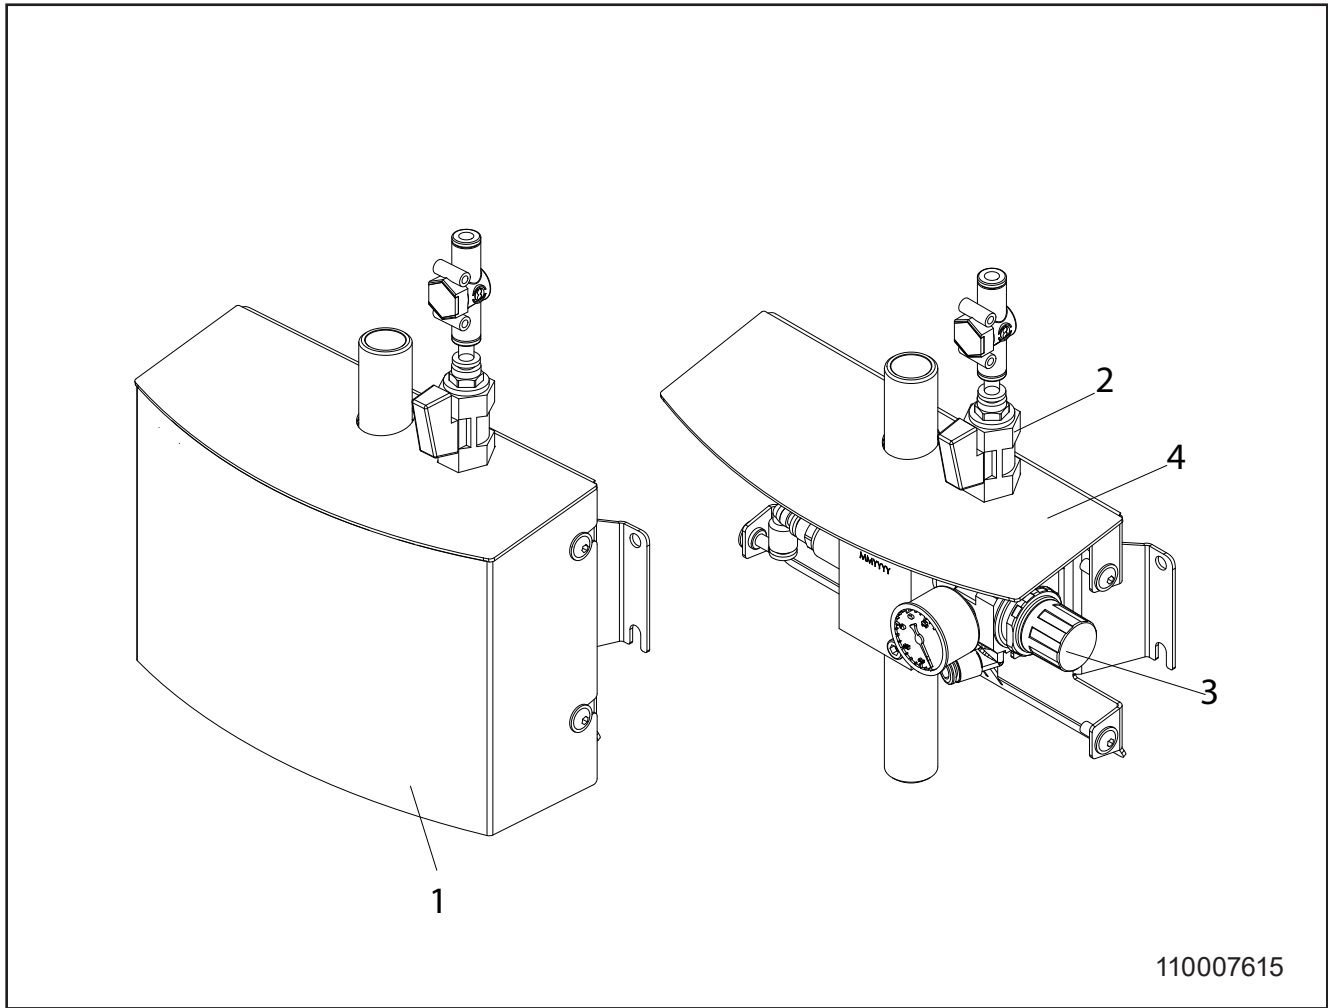

Hybrid YETI

	English	Deutsch	Français	Español
1	Cover	Abdeckung	Couvercle	Cubierta
2	Air complete	Luft Komplet	Air achevé	Aire completar
3	Air regulation complete	Luft Regulierung Komplet	Air régulation achevé	Aire regulación completar
4	Back plate	Hinter platte	Panneau arrière	Panel posterior