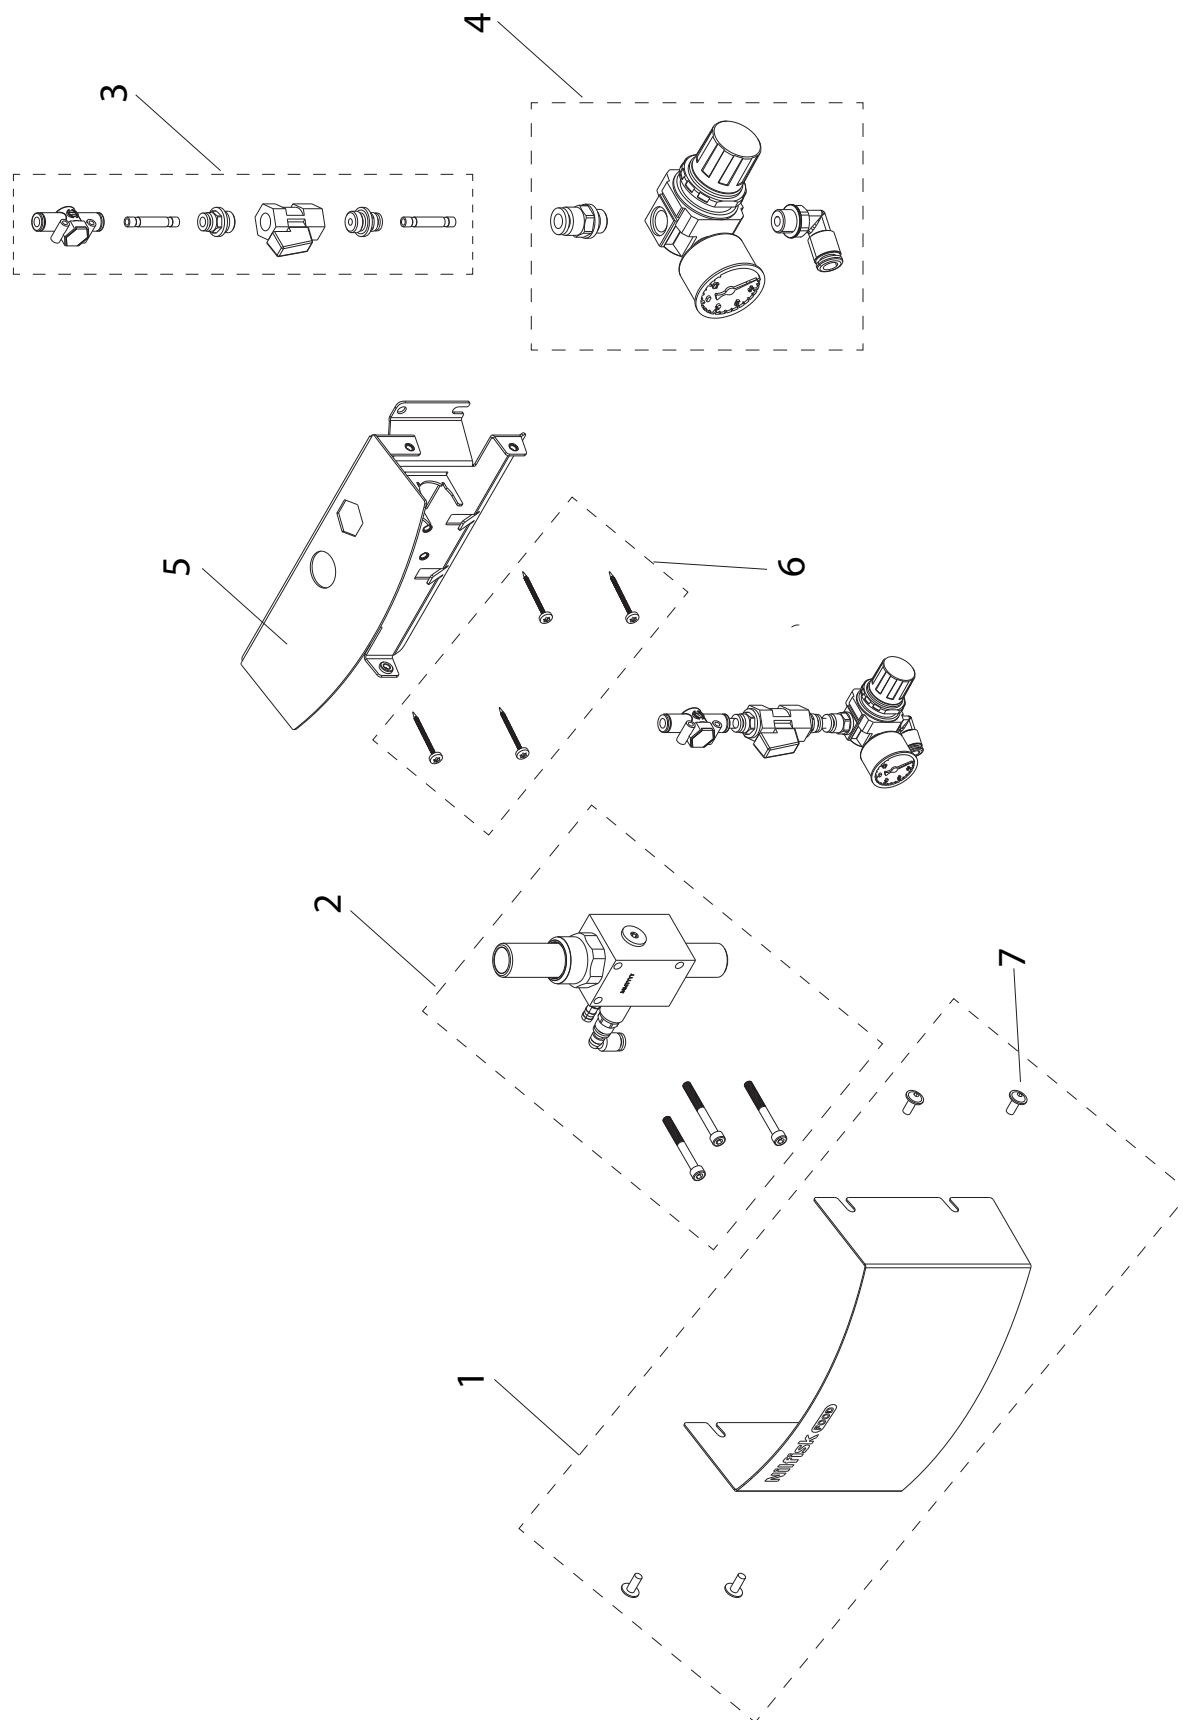

Spare part List
Ersatzteile
Pièces de rechange
Piezas de requesto

HYBRID YETI TW, HP, PD

110007614B

Pos./Ref. Nr. No.	Description Beschreibung Désignation Designación	TW	HP	PD
1	110007116 Cover complete	1	1	1
2	See page 78, block complete			
3	110007099 Air complete	1	1	1
4	110007100 Air regulator, complete	1	1	1
5	110008603 Back plate	1	1	1
6	0607929 Screw kit			
7	110007097 (110000847) Screw kit			

HYBRID YETI (block complete)

110008740D

Pos./Ref.	Nr. No.	Description Beschreibung Désignation Designación	TW	HP	PD
1	110007677	Block complete TW	1		
1	110007678	Block complete HP		1	
1	110007679	Block complete PD			1
2	110007686	Injector kit TW	1		
2	110007687	Injector kit HP		1	
2	110007688	Injector kit PD			1
3	110007096 (110004887)	O-ring kit			
4	110007096 (110004888)	O-ring kit			
5	0608106	Pipe	1	1	1
6	110008767	Inlet nipple complete	1	1	1
7	110008772	Water Non return valve complete	1	1	1
8	110002306	Plug incl. o-ring	1	1	2
9	110007096 (110002952)	O-ring kit			
10	110004434	Plast chemical non return valve	1	1	
10	110001102	Steel chemical non return valve		1	
11	110007136	Air non return valve 90° fitting	1	1	1
12	110007097 (11000526)	Screw kit			
13	110005029	Pipe	1	1	1
14	110007096 (0600079)	O-ring kit			
15	110007096 (110008303)	O-ring kit			
16	110007096 (110004076)	O-ring kit			

	English	Deutsch	Français	Español
A	Air supply	Lufteingang	Alimentation air	Suministro de aire
B	Ball valve	Kugelventil	Clapet à bille	Válvula esférica
C	Check valve	Contraventil	Soupape de non retour	Válvula de retención
COV	Change over valve	Umschaltventil	Robinet coupleur	Válvula de conmutación
D	Outlet	Ausgang	Sortie	Salida
E	Ejector	Ausstoß	Ejecteur	Eyector
HC	Hose connection	Schlauchverbindung	Connexion flexible	Conexión de tubo flexible
OF	Orifice	Blende	Orifice	Orificio
PR	Pressure regulator	Druckregler	Régulateur de pression	Régulador de presión
W	Water inlet	Wassereinflaßrohr	Admission d'eau	Toma de agua