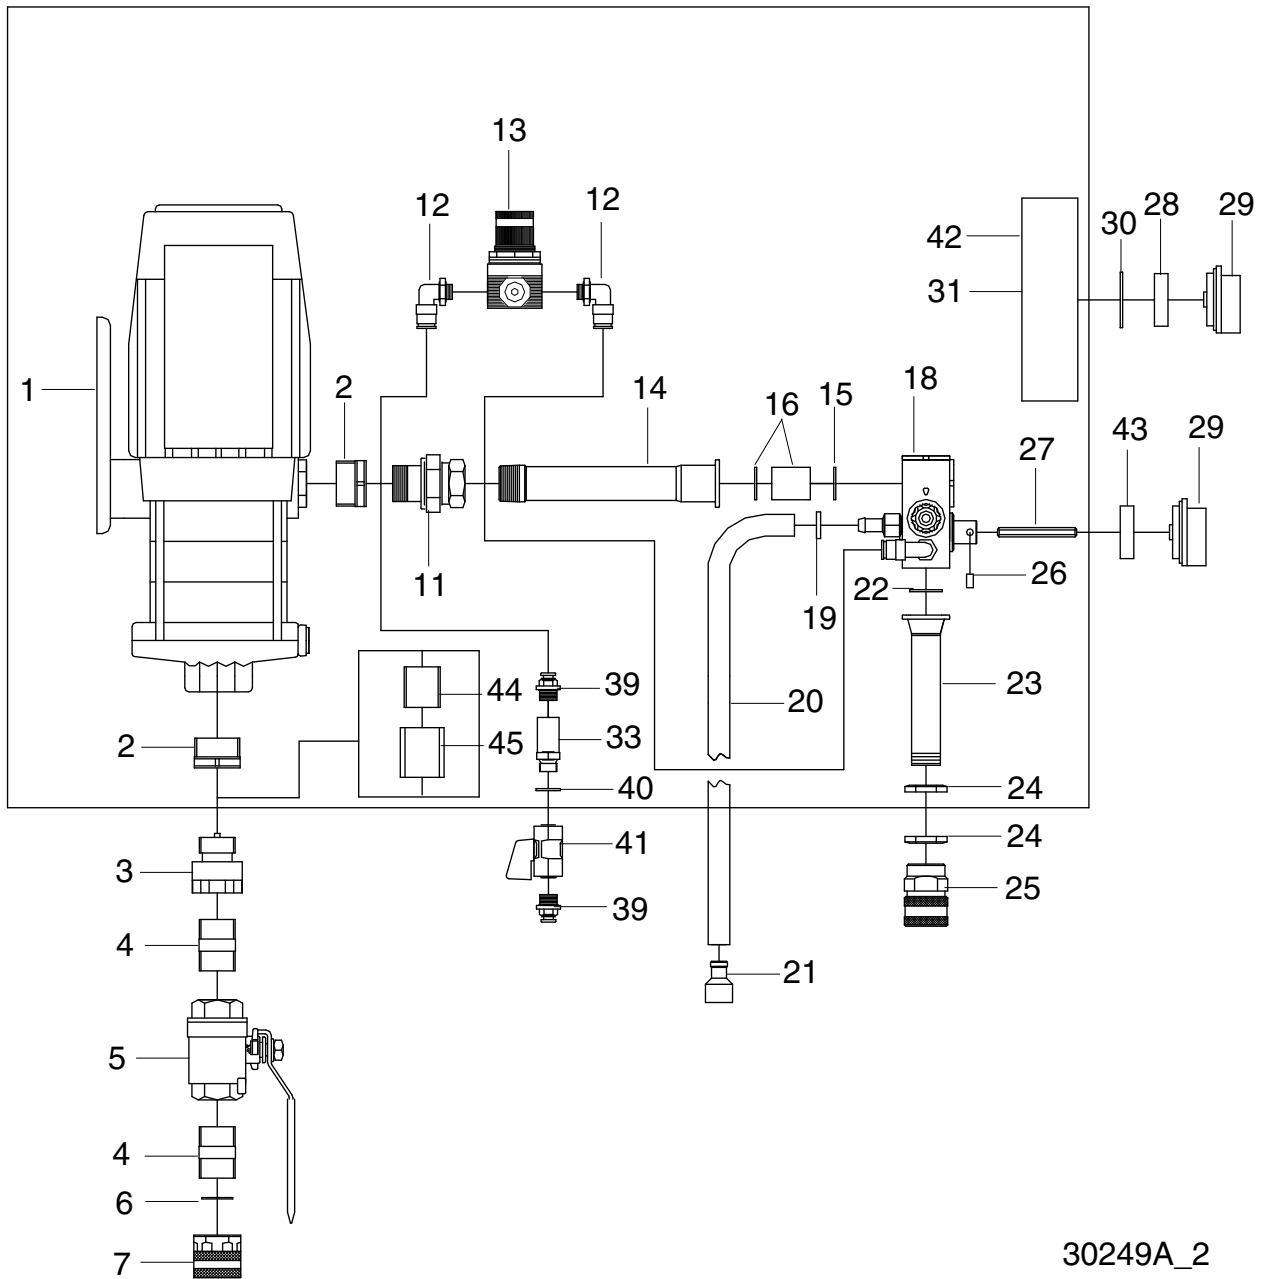

S510X

Pos. Ref.	Nr. No.	Betegnelse Designation Bezeichnung Désignation	S 510	S 510 T	S 510 C	S 510 TC	S 510 X
1	850000	Pumpe Pump Pumpen Pompe 50Hz	1	1	1	1	1
1	0604017	Pumpe Pump Pumpen Pompe 60Hz	1	1	1	1	1
2	927100	Nippelmuffe Pipe bushing Nippelmuffe Manchon de réduction	2	2	2	2	2
3	0608115	Vacuumventil Vacuum valve Unterdruckventil Clapet de dépression	1	1	1	1	1
4	641001	Mellemrør Distance tube Zwischenrohr Tube d'espace	2	1	2	1	2
5	600300	Kugleventil Ball valve Kugel ventil Vlave à bille	1	1	1	1	1
6	0602046	Filter Filter Filter Filtre	1	1	1	1	1
7	1602945	Lynkobling m. pakning Quick coupling w. gasket Schnellkupplung m. Dichtung Coupleur rapide avec joint	1	1	1	1	1
8	641001	Gevindrør Threaded tube Gewinderohr Tuyau fileté	0	1	0	1	0
9	0608099	Bøjning Elbow Knie Coude	0	1	0	1	0
10	0603248	Rør Pipe Rohr Tuyau	0	1	0	1	0
11	646400	Union Union Union Union	1	1	1	1	1
12	359000	Lynfitting Push-in fittings Steckverbinder Raccord rapide	0	0	3	3	2
13	637000	Reduktionsventil Reducing valve Reduktionsventil Vanne de réglage	0	0	1	1	1
14	0603143	Rør Tube Rohr Tube	1	1	1	1	1
15	0635010	O-ring O-Ring O-Ring Anneau en O	1	1	1	1	1
16	0664057	Kontraventil Non-return valve Rückschlagventil Clapet anti-retour	1	1	1	1	1
17	0664092	Blok S510 Block Block Block	1	1	0	0	0
18	0664093	Blok for compressor Block Block Block	0	0	1	1	1
19	0602011	Spændebånd Hose clip Schlauchschele Coullier de serrage	1	1	1	1	1
20	648401	Slange Hose Schlauch Tuyau	1	1	1	1	1
21	648600	Sugefilter Suction filter Saugfilter Filtre d'aspiration	1	1	1	1	1
22	0600079	O-ring O-Ring O-Ring Anneau en O	2	2	2	2	2
23	0605548	Rør Pipe Rohr Tube	1	1	1	1	1
24	350705	Møtrik Nut Mutter Ecrou	2	2	2	2	2

Pos. Ref.	Nr. No.	Betegnelse Designation Bezeichnung Désignation	S 510	S 510 T	S 510 C	S 510 TC	S 510 X
25	641900	Kobling Coupling Kupplung Cupleur	1	1	1	1	1
26	0600007	Pinol skrue Pointed screw Reitstockschraube Vis pivot	1	1	1	1	1
27	0601497	Aksel Shaft Achse Essieu	1	1	1	1	1
28	0601498	Afstandsring Spacing ring Distanzring Anneau d'espace	1	1	1	1	1
29	909100206	Drejknop Adjusting knob Dreheschalter Interrupteur à rotation	2	2	2	2	2
30	0635034	O-ring O-Ring O-Ring Anneau en O	0	0	1	1	0
31	150300	Elboks Connection box Elektrogehäuse Boîtier électrique	1	1	1	1	1
32	0608116	Fitting, omløber Fitting, union Steckverbinder, Überwurfmutter Raccord, écrou	0	0	1	1	0
33	0664034	Kontraventil Non-return valve Rückschlagventil Clapet anti-retour	0	0	1	1	1
36	0604108	Oliefri kompressor Oil free compressor Ölfrei Kompressor Compresseur dégraissé 50Hz	0	0	1	1	0
36	0604109	Oliefri kompressor Oil free compressor Ölfrei Kompressor Compresseur dégraissé 60Hz	0	0	1	1	0
37	922500	Vinkel Knee Gekrümmt Coude	0	1	0	1	0
38	0605549	Rør Pipe Rohr Tube	0	1	0	1	0
39	359100	Lynfitting Push-in fittings Steckverbinder Raccord rapide	0	0	0	0	2
40	638100	Pakning Gasket Dichtung Joint	0	0	0	0	1
41	634000	Afspæringsventil for luft Closing valve for air Absperrventil Valve d'obturation	0	0	0	0	1
42	0601496	Kontakt Switch Schalter Interrupteur	1	1	1	1	1
43	0601523	Afstandsring Spacing ring Distanzring Anneau d'espace	1	1	1	1	1
44	641006	Sammenskåret nippelmuffe Intersected nipple Nippelmuffe mit durchschneidung Raccord recouper 60Hz	1	1	1	1	1
45	921000	Muffe Sleeve Muffe Manchon 60Hz	0	1	1	1	1