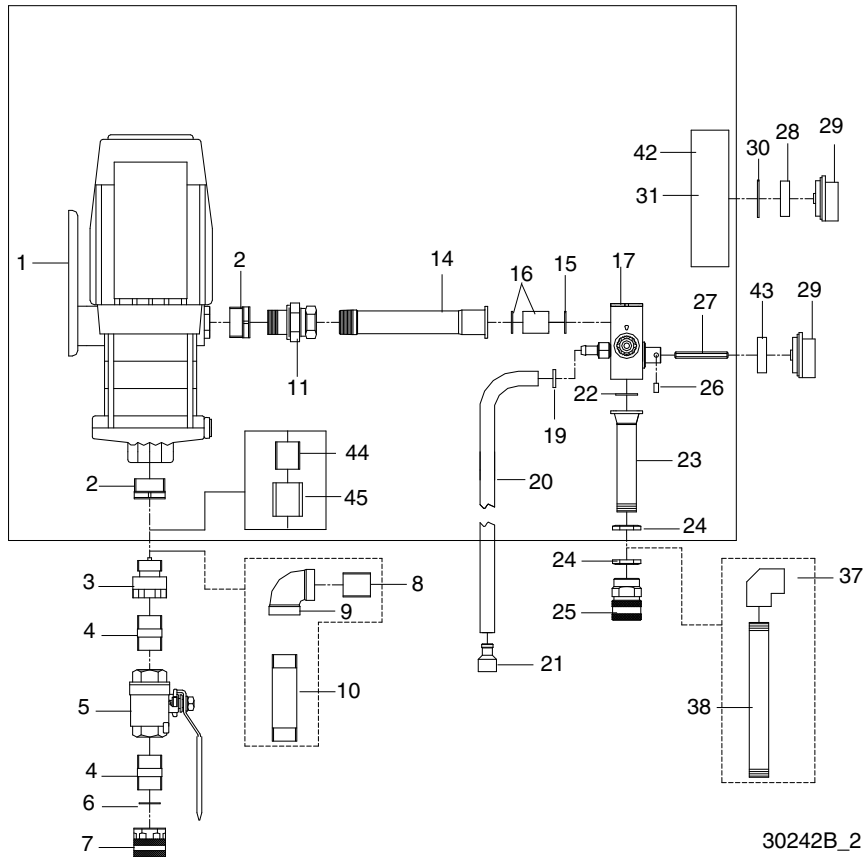

S510, S510T