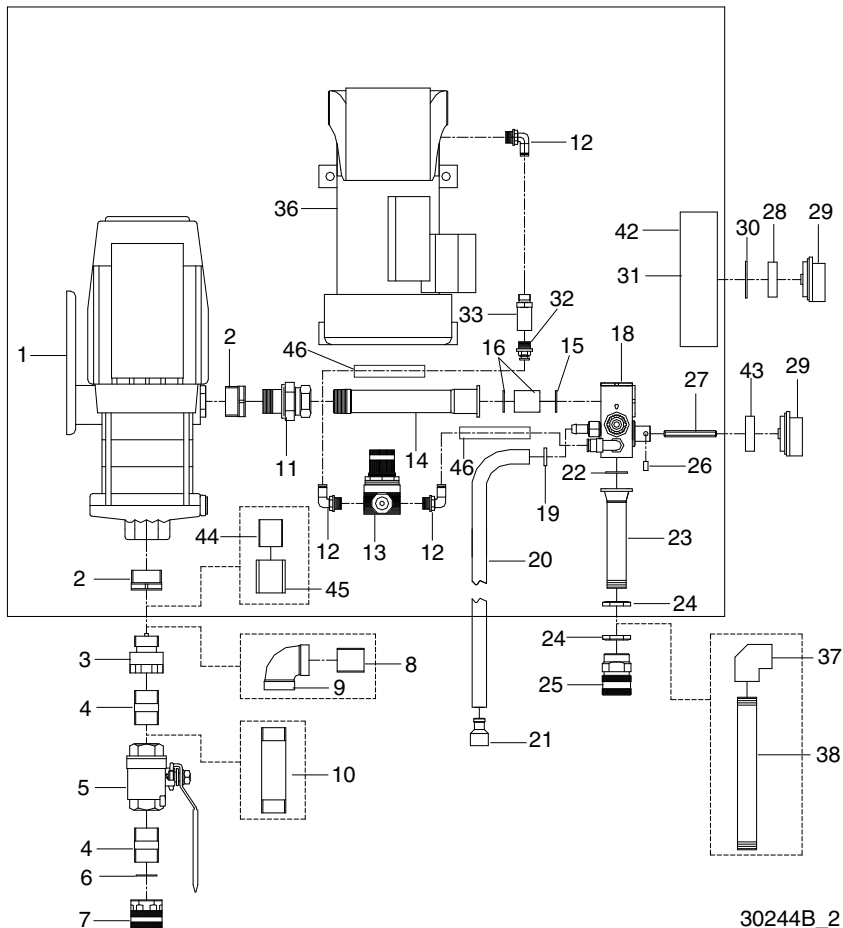

S 510 F&B

ECOLAB®

ⒹA **Reservedele**

ⒹN **Spare parts**

ⒹE **Ersatzteile**

ⒹR **Pièces détachées**

S510, S510T

30242B_2

S510 C, S510 TC

30244B_2

Pos. Ref.	Nr. No.	Betegnelse Designation Bezeichnung Désignation	S 510	S 510 T	S 510 C	S 510 TC	S 510 X
1	850000	Pumpe Pump Pumpen Pompe 50Hz	1	1	1	1	1
1	0604017	Pumpe Pump Pumpen Pompe 60Hz	1	1	1	1	1
2	927100	Nippelmuffe Pipe bushing Nippelmuffe Manchon de réduction	2	2	2	2	2
3	0608115	Vacuumventil Vacuum valve Unterdruckventil Clapet de dépression	1	1	1	1	1
4	641001	Mellemrør Distance tube Zwischenrohr TUBE d'espace	2	1	2	1	2
5	600300	Kugleventil Ball valve Kugel ventil Vlve à bille	1	1	1	1	1
6	0602046	Filter Filter Filter Filtre	1	1	1	1	1
7	1602945	Lynkobling m. pakning Quick coupling w. gasket Schnellkupplung m. Dichtung Coupleur rapide avec joint	1	1	1	1	1
8	641001	Gevindrør Threaded tube Gewinderohr Tuyau fileté	0	1	0	1	0
9	0608099	Bøjning Elbow Knie Coude	0	1	0	1	0
10	0603248	Rør Pipe Rohr Tuyau	0	1	0	1	0
11	646400	Union Union Union Union	1	1	1	1	1
12	359000	Lynfitting Push-in fittings Steckverbinder Raccord rapide	0	0	3	3	3
13	637000	Reduktionsventil Reducing valve Reduktionsventil Vanne de réglage	0	0	1	1	1
14	0603143	Rør Tube Rohr Tube	1	1	1	1	1
15	0635010	O-ring O-Ring O-Ring Anneau en O	1	1	1	1	1
16	0664057	Kontraventil Non-return valve Rückschlagventil Clapet anti-retour	1	1	1	1	1
17	0664092	Blok S510 Block Block Block	1	1	0	0	0
18	0664093	Blok for compressor Block Block Block	0	0	1	1	1
19	0602011	Spændebånd Hose clip Schlauschelle Coullier de serrage	1	1	1	1	1
20	648401	Slange Hose Schlauch Tuyau	1	1	1	1	1
21	648600	Sugefilter Suction filter Saugfilter Filtre d'aspiration	1	1	1	1	1
22	0600079	O-ring O-Ring O-Ring Anneau en O	2	2	2	2	2
23	0605548	Rør Pipe Rohr Tube	1	1	1	1	1
24	350705	Møtrik Nut Mutter Ecrou	2	2	2	2	2