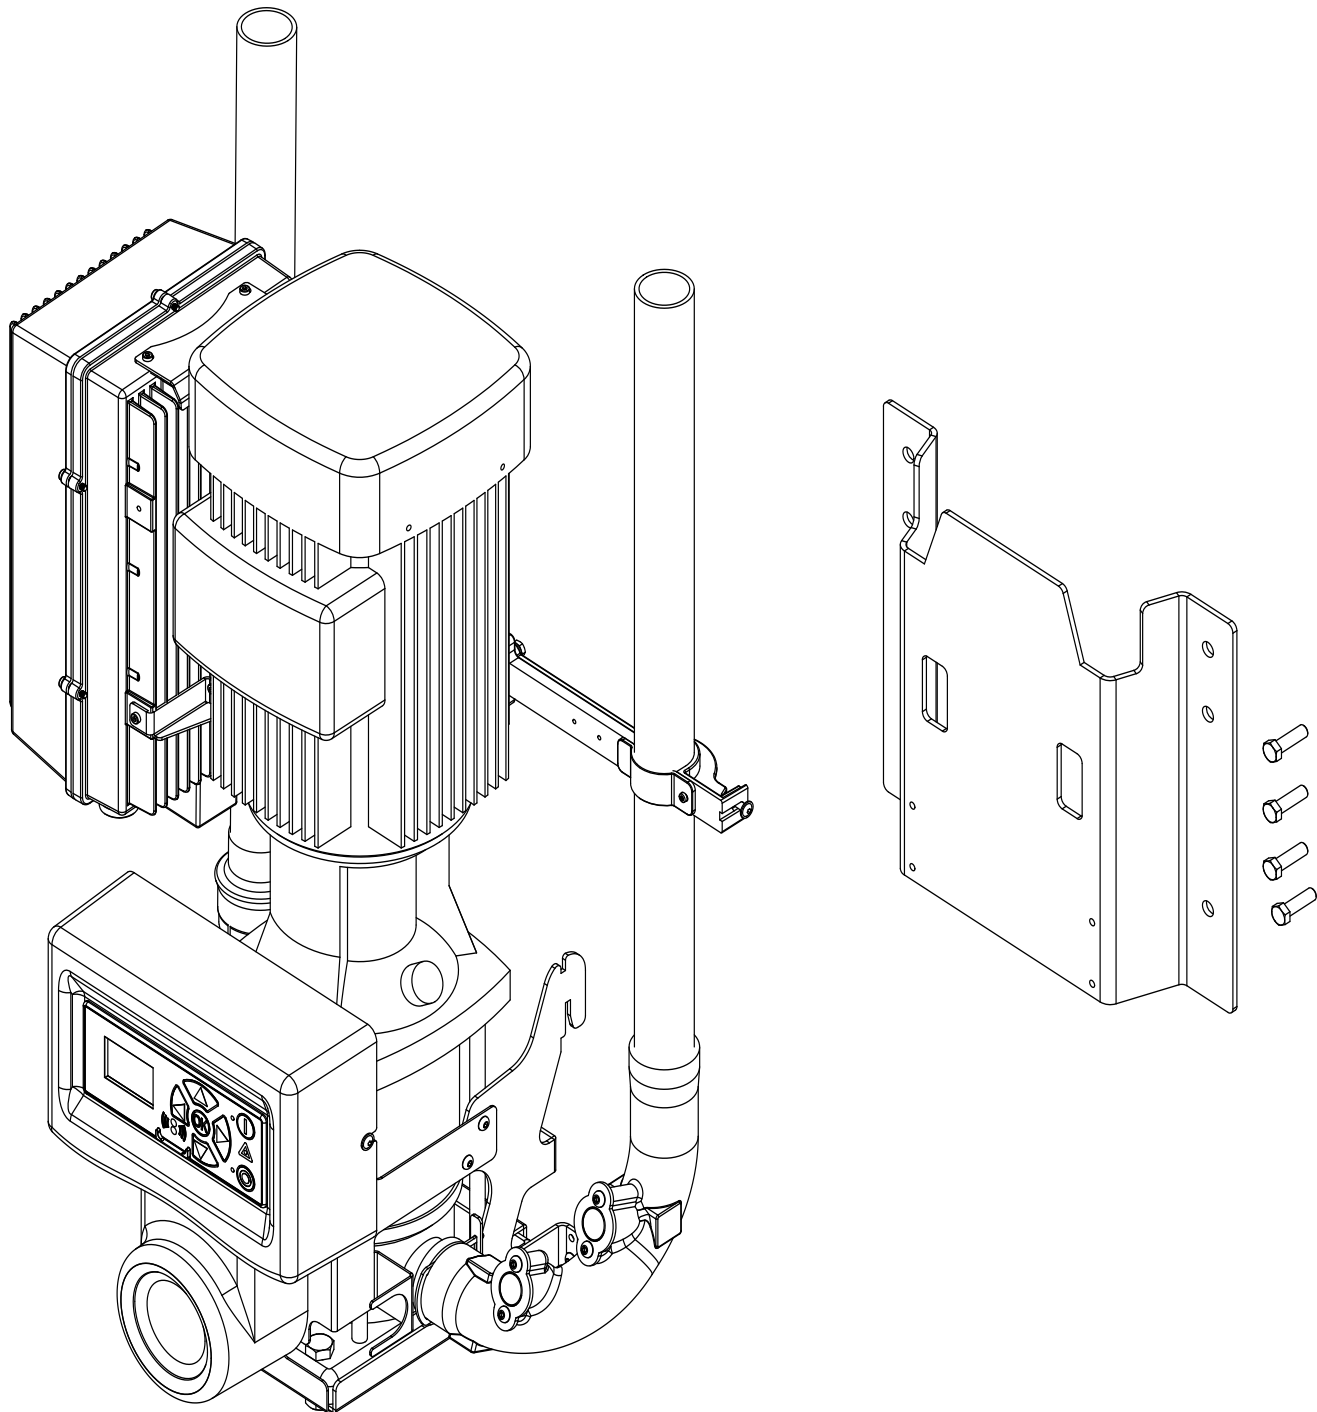

Mounting -Pegasus BW4

110003580