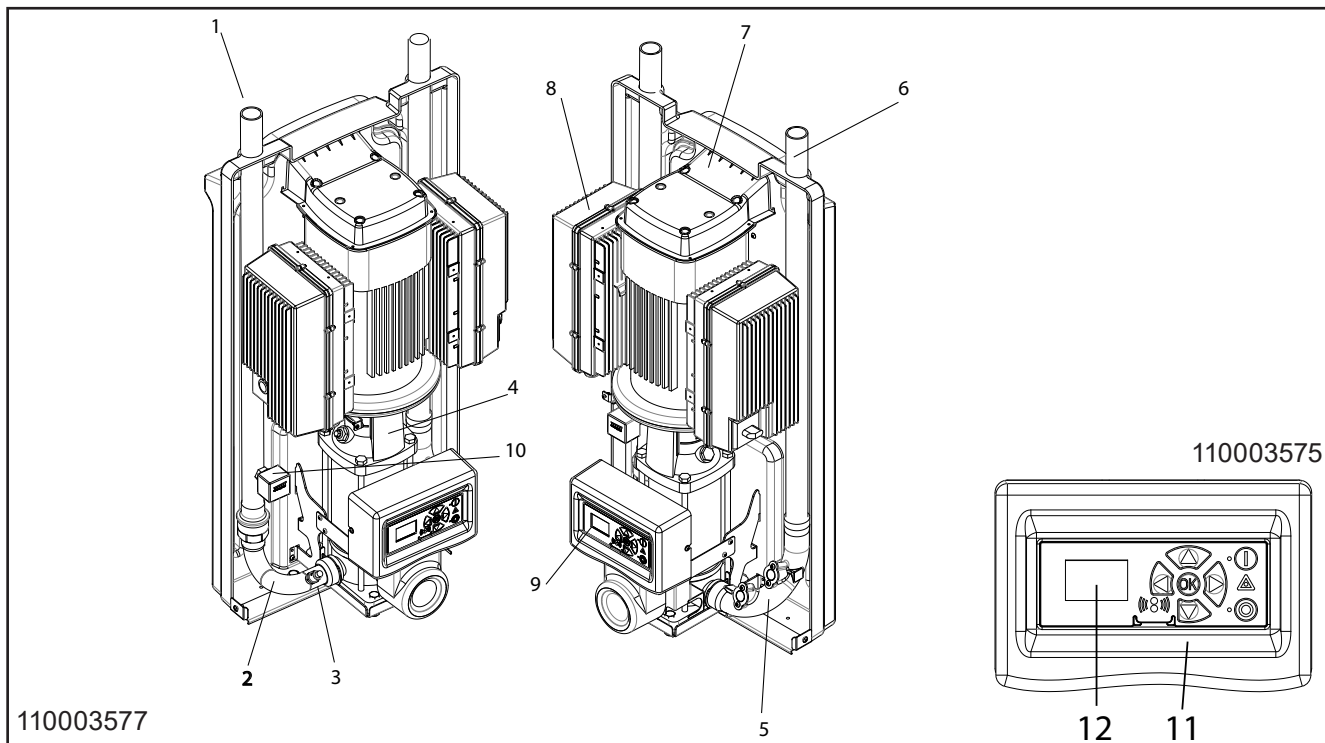

Hybrid BW4/BW7

	English	German	French	Spanish
1	Water inlet	Wassereinlauf	Entrée d'eau	Entrada de agua
2	Inlet manifold	Einlaufverteiler	Collecteur entrée	Válvula de distribución de entrada
3	Pressure sensor	Drucksensor	Capteur de pression	Sensor de presión
4	Pump	Pumpe	Pompe	Bomba
5	Outlet manifold	Auslaufverteiler	Collecteur sortie	Válvula de distribución de salida
6	Outlet pipe	Auslaufrohr	Conduit sortie	Tubería de salida
7	Air inlet - cold air intake	Luftinlass - Kaltluftinlass	Entrée d'air - prise d'air froid	Entrada de aire – toma de aire frío
8	Controller	Regler	Contrôleur	Controlador
9	Display	Display	Affichage	Visor
10	Flow switch	Durchflussschalter	Interrupteur de débit	Interruptor de caudal
11	Operation buttons (navigation)	Bedientasten (Navigation)	Boutons de commande (navigation)	Botones de operación (navegación)
12	Operation panel o: Push button stop I: Push button start Δ: Warning lamp	Bedientafel o: Drucktaste Stopp I: Drucktaste Start Δ: Warnlampe	Panneau de commande o : Bouton poussoir d'arrêt I: Bouton poussoir de démarrage Δ : Lampe d'avertissement	Panel del operador o: Botón de parada I: Botón de arranque Δ: Indicador lumínico de advertencia