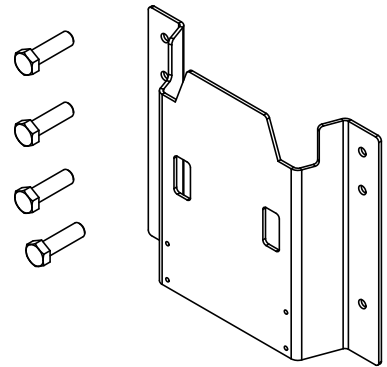

Mounting Hybrid BW4/7

110003574