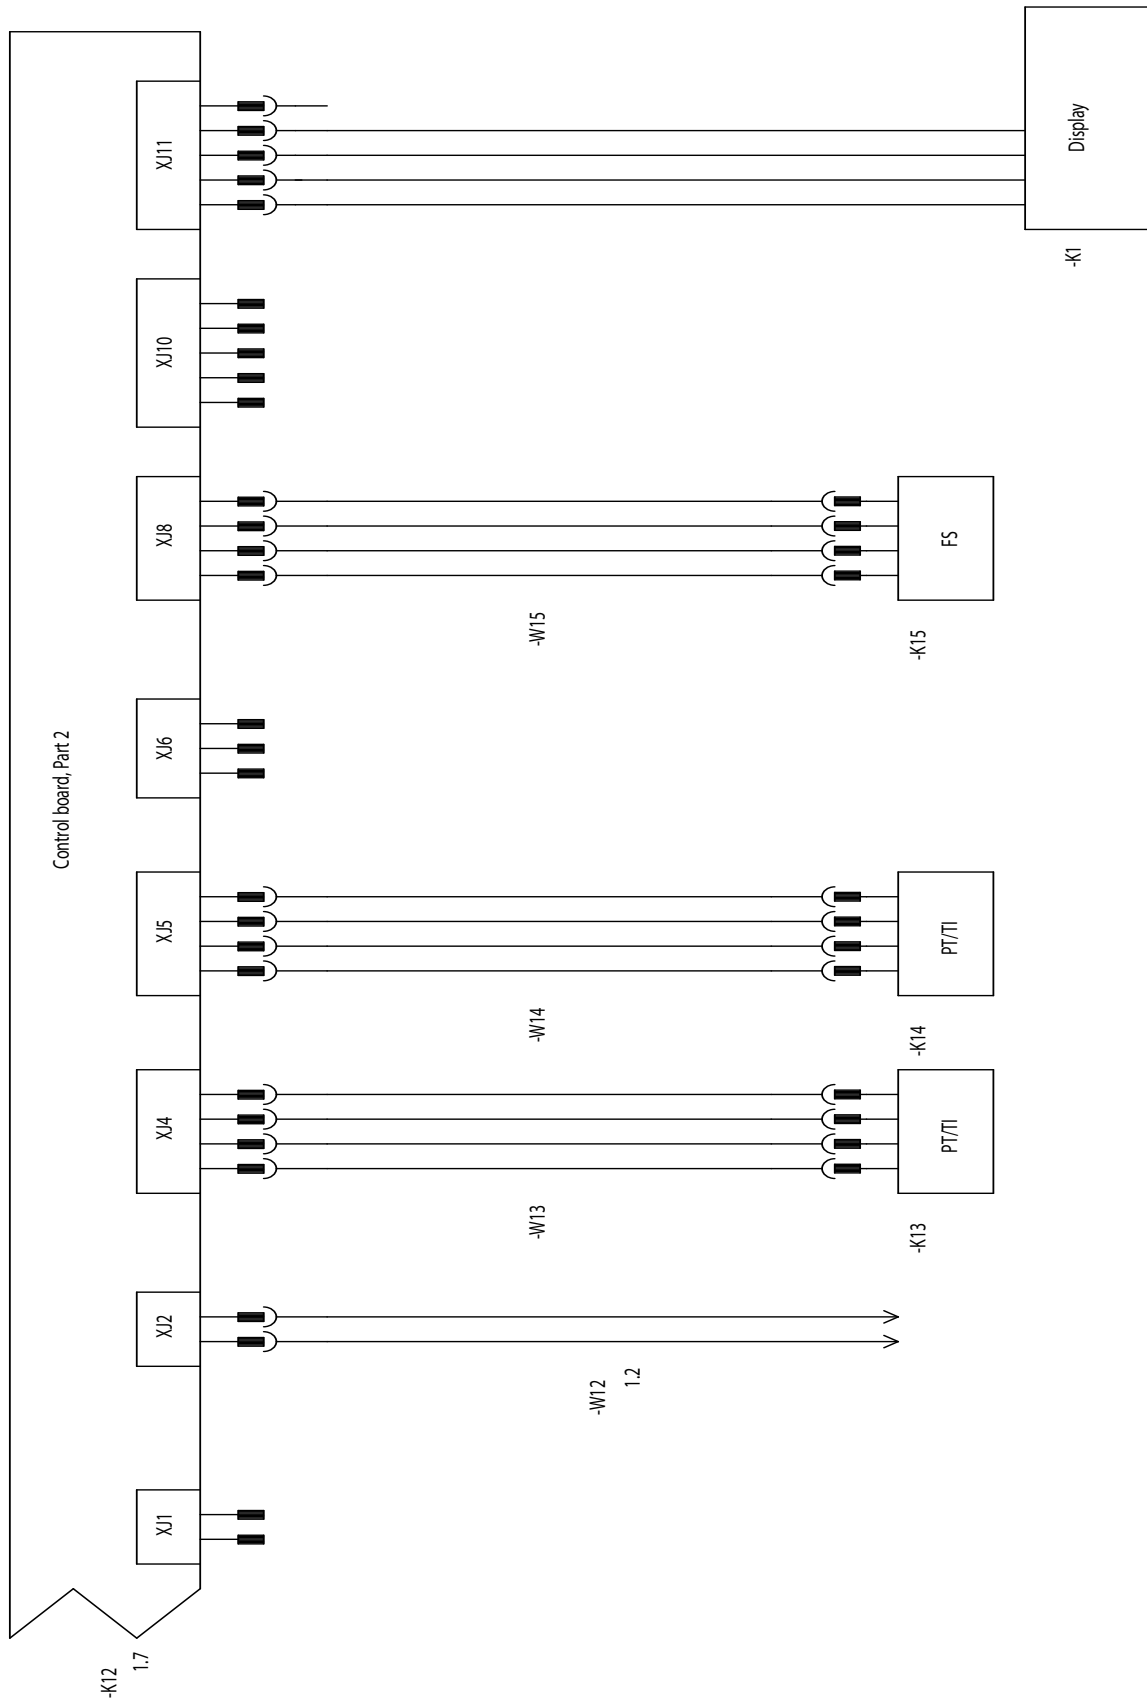

Sensor diagram