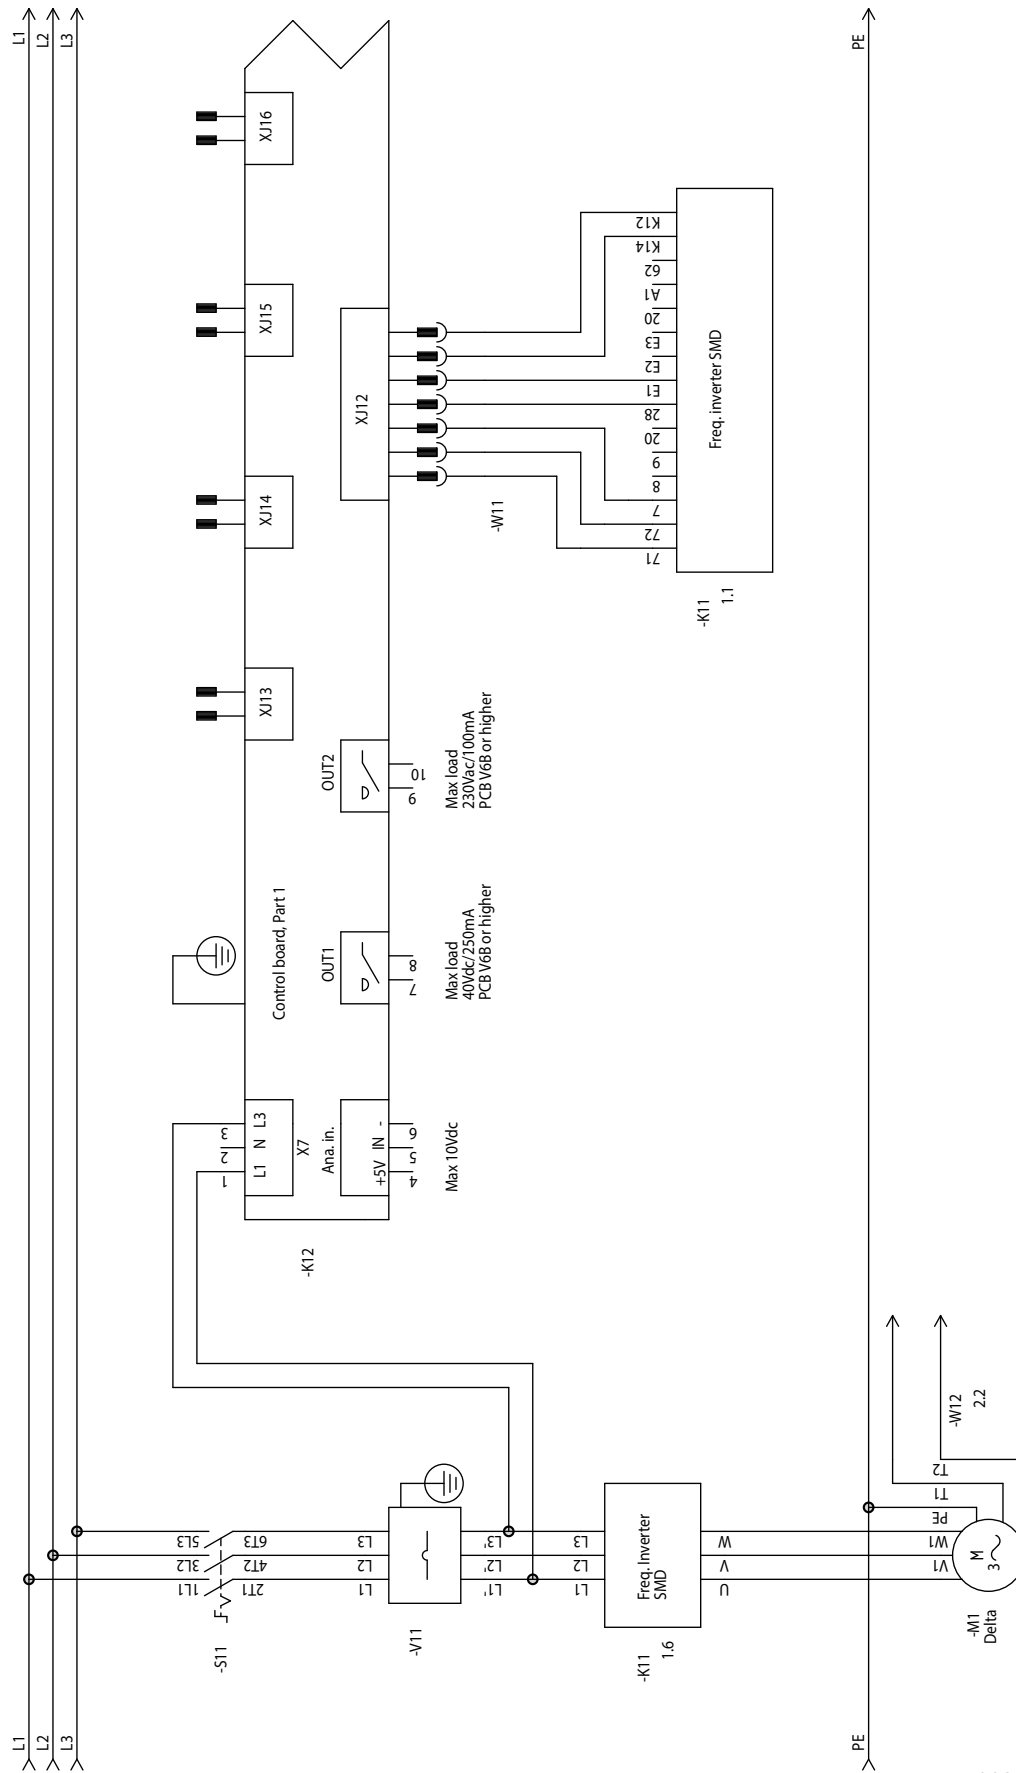

Pipe holder system

110003710

Pos./Ref.	Nr. No.	Description	Pegasus BW4	Hybrid BW4	Hybrid BW7	BF4	BF8
1	110000221	Pipe rack complete	1			1	
2	110000222	Pipe rack complete					1
3	110001463 (110000574)	Screw kit					
4	110001463 (156407)	Screw kit					
5	110001463 (156509)	Screw kit					
6	110003512 (156402)	Screw kit					
7	110003512 (110000574)	Screw kit					

Operating Diagrams

Pegasus-BW4, Hybrid-BW4, Hybrid-BW7 Hybrid-BF4, Hybrid-BF8 (optional)

	English	Deutsch	Français	Español
C	Check valve	Rückschlagventil	Clapet anti-retour	Válvula de retención
CP	Centrifugal pump	Kreiselpumpe	Pompe centrifuge	Bomba centrífuga
FST	Flow sensor and -trigger	Durchflusssensor und-auslöser	Capteur de débit et de déclenchement	Sensor de caudal y de activación
JP	Controllerboard connection	Anschluss der Controllerplatte	Connexion Controllerboard	Conexión de la placa del controlador
O	Outlet	Auslauf	Évacuation	Salida
PE	Presssure sensor	Drucksensor	Capteur de pression	Sensor de presión
TE	Temperature switch	Temperaturschalter	Interrupteur thermostatique	Interruptor de temperatura
W	Water inlet	Wassereinlauf	Entrée d'eau	Entrada de agua

Electrical diagram

110003608-1

Sensor diagram

Pump curve

110003038

1100003038

1100003038

Installation