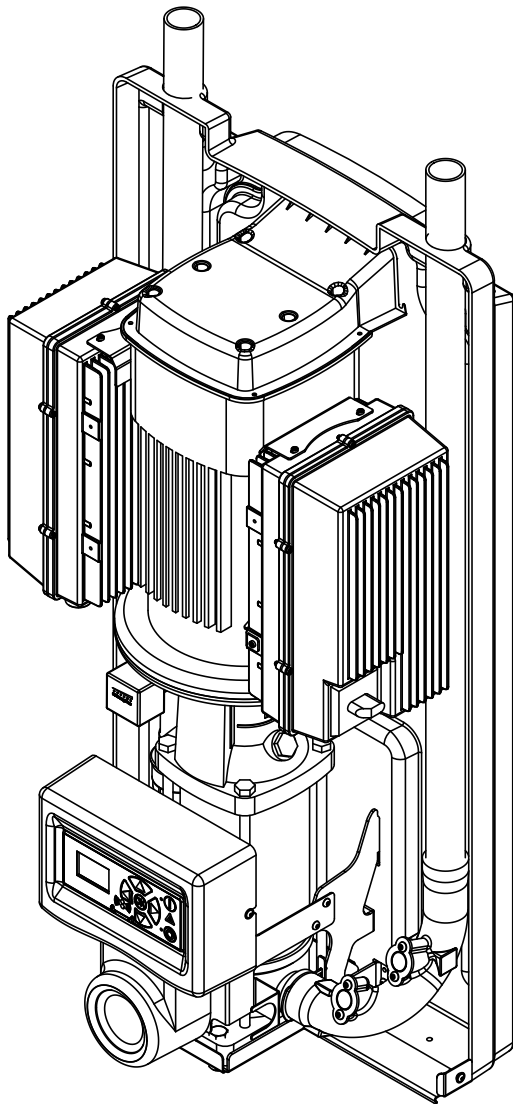

Mounting Hybrid BW4/7

110003574