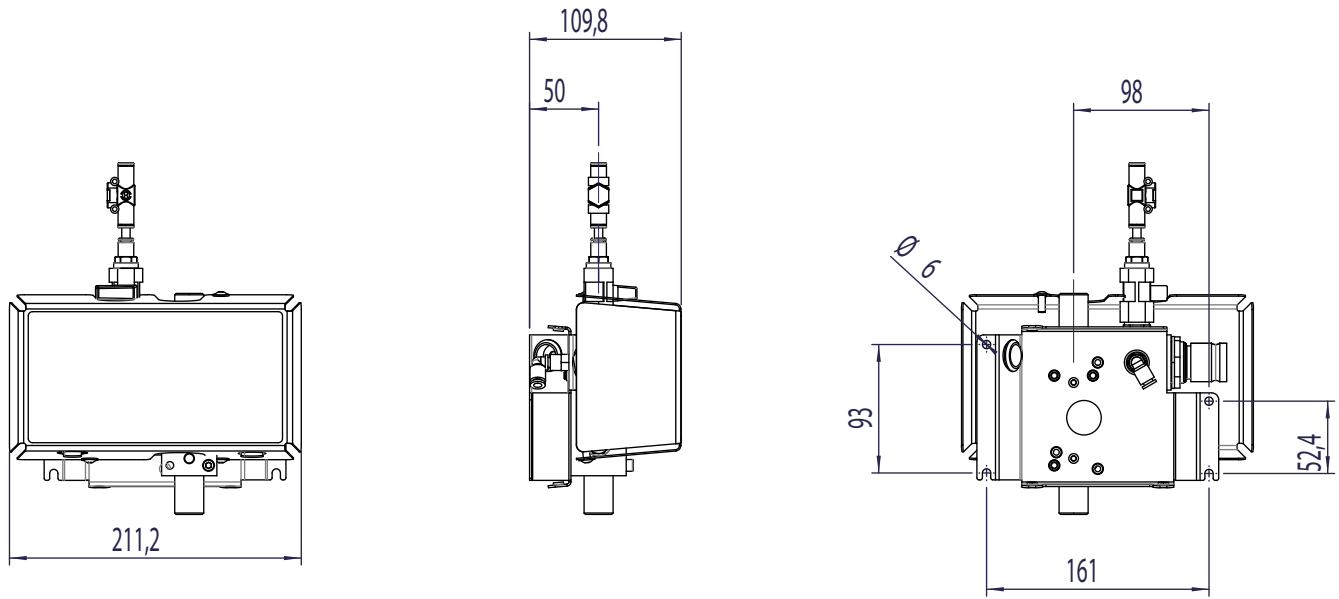

# YETI

Pos./Ref.	Nr. No.	Description Beschreibung Désignation Designación	TW	HP	PD
1	0608135	Non return valve air	1	1	1
2	0663009	Quick fitting/connection piece	1	1	1
3	359100	Quick fitting	1	1	1
4	634000	Closing valve	1	1	1
5	110003640 (638100)	Sealing kit	1	1	1
6	633500	Hexagon nipple	1	1	1
7	0608200	Nippel	1	1	1
8	110003318	Fitting	1	1	1
9	110003641	Non return valve complete TW	1		
9	110003279	Non return valve complete HP+PD		1	1
10	110001915	Rear plate	1	1	1
11	110000573	Plug	1	1	1
12	110003639	Screw kit	1	1	1
13	0608200	Nippel	1	1	1
14	110001885	Front	1	1	1
15	110003269	Label	1	1	1
16	359200	Quick fitting	1	1	1
17	110000468	Non return valve air	1	1	1
18	110000467	Non return valve chemical	1	1	1
19	110000573	Plug			1
20	110004069 110004070 110004071	Injector kit	1	1	1
21	359300	Quick fitting	1	1	1
22	110000655	Reduction valve, air 1/4"	1	1	1
23	110003221	Quick fitting			
24	110003640 (110000910)	Sealing kit			
25	110003640 (110003026)	Sealing kit			
26	110003640 (110003091)	Sealing kit			
27	110003640 (110002785)	Sealing kit			
28	110003640 (350108)	Sealing kit			