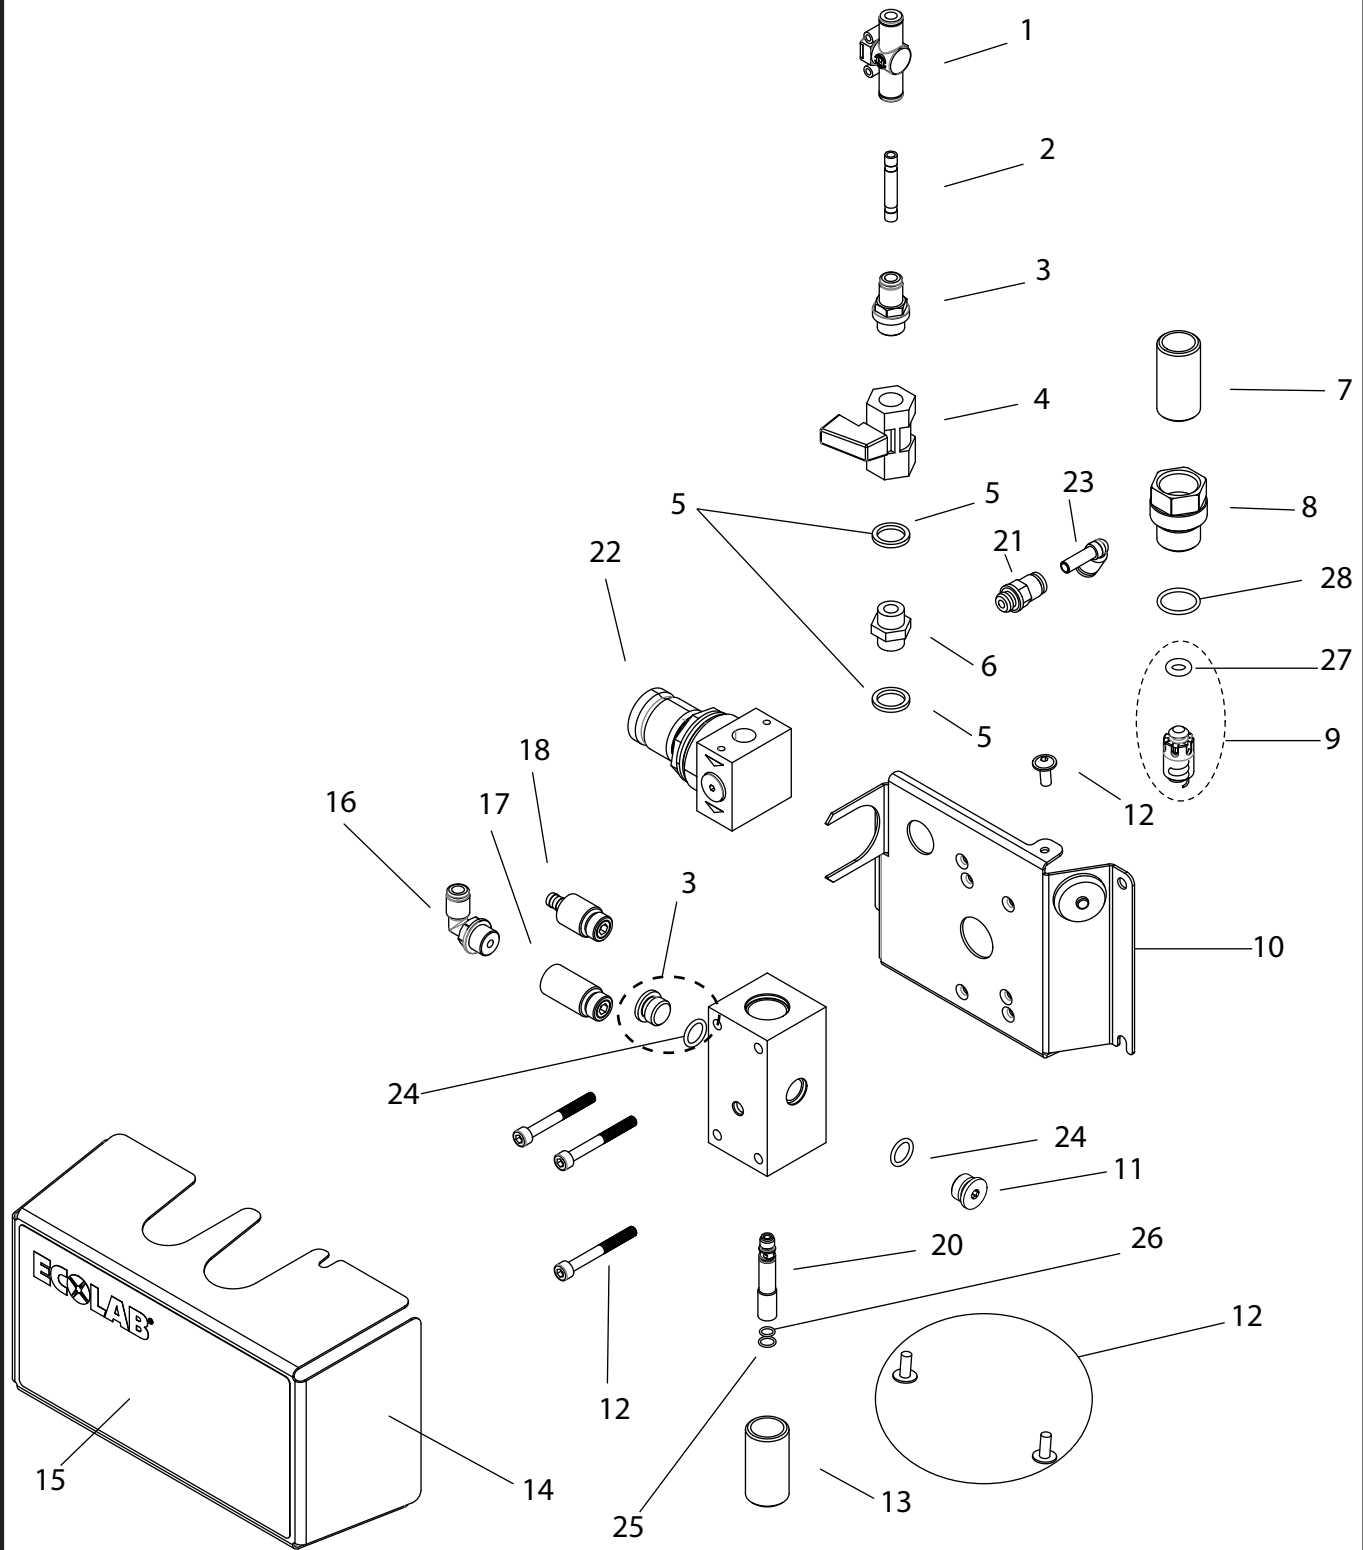

## **Recommended spare parts & drawings**

# YETI

Pos./Ref.	Nr. No.	Description Beschreibung Désignation Designación	TW	HP	PD
1	0608135	Non return valve air	1	1	1
2	0663009	Quick fitting/connection piece	1	1	1
3	359100	Quick fitting	1	1	1
4	634000	Closing valve	1	1	1
5	110003640 (638100)	Sealing kit	1	1	1
6	633500	Hexagon nipple	1	1	1
7	0608200	Nippel	1	1	1
8	110003318	Fitting	1	1	1
9	110003641	Non return valve complete TW	1		
9	110003279	Non return valve complete HP+PD		1	1
10	110001915	Rear plate	1	1	1
11	110000573	Plug	1	1	1
12	110003639	Screw kit	1	1	1
13	0608200	Nippel	1	1	1
14	110001885	Front	1	1	1
15	110003269	Label	1	1	1
16	359200	Quick fitting	1	1	1
17	110000468	Non return valve air	1	1	1
18	110000467	Non return valve chemical	1	1	1
19	110000573	Plug			1
20	110004069 110004070 110004071	Injector kit	1	1	1
21	359300	Quick fitting	1	1	1
22	110000655	Reduction valve, air 1/4"	1	1	1
23	110003221	Quick fitting			
24	110003640 (110000910)	Sealing kit			
25	110003640 (110003026)	Sealing kit			
26	110003640 (110003091)	Sealing kit			
27	110003640 (110002785)	Sealing kit			
28	110003640 (350108)	Sealing kit			